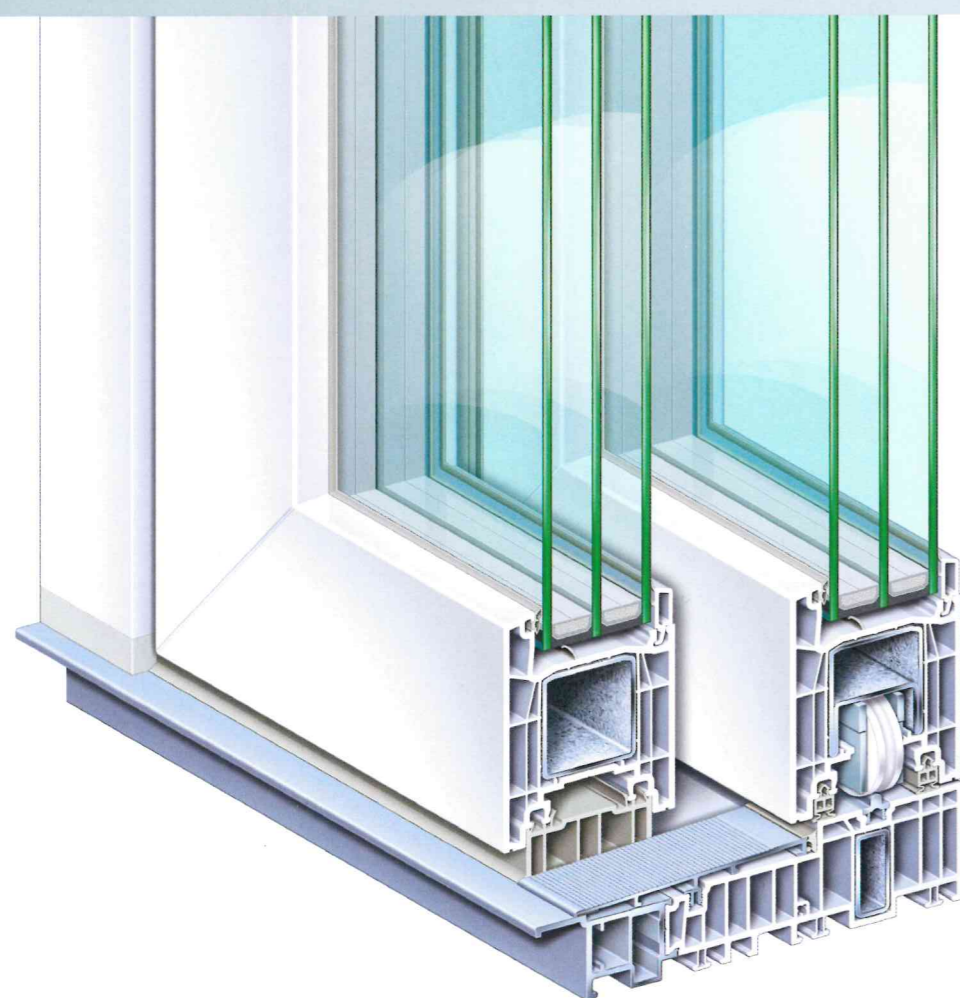

Hebt U heel hoge verwachtingen met betrekking tot warmte – en geluidsisolatie en inbraakveiligheid? Dan is PremiDoor 76 de ideale keuze.

U kan de hefschuifdeur bekomen in de klassieke uitvoering maar ook als architecturale variant PremiDoor 76 lux voor een nog grotere lichtinval. Hier wordt door een intelligente constructie het vleugelprofiel gereduceerd wat resulteert in een zeer smal profiel aanzicht waardoor nog grotere glasoppervlakken mogelijk zijn.

STEEDS DE BESTE KEUZE.

PremiDoor 76 en PremiDoor 76 lux.

PremiDoor 76		PremiDoor 76 lux
	✓ Maximale elementhoogte tot 2,60 m	✓
	✓ Beglazingen mogelijk met een dikte tot 50 mm	✓
	✓ Optimale warmte-isolatie tot 1,4 W (m ² K) in standaard uitvoering	✓
	✓ Inbraakwerendheid tot weerstandsklasse RC2 (WK2)	✓
	✓ Drempelvrije dorpel mogelijk	✓
	✓ Grotere lichtinval dankzij slank vleugelprofiel	✓
		